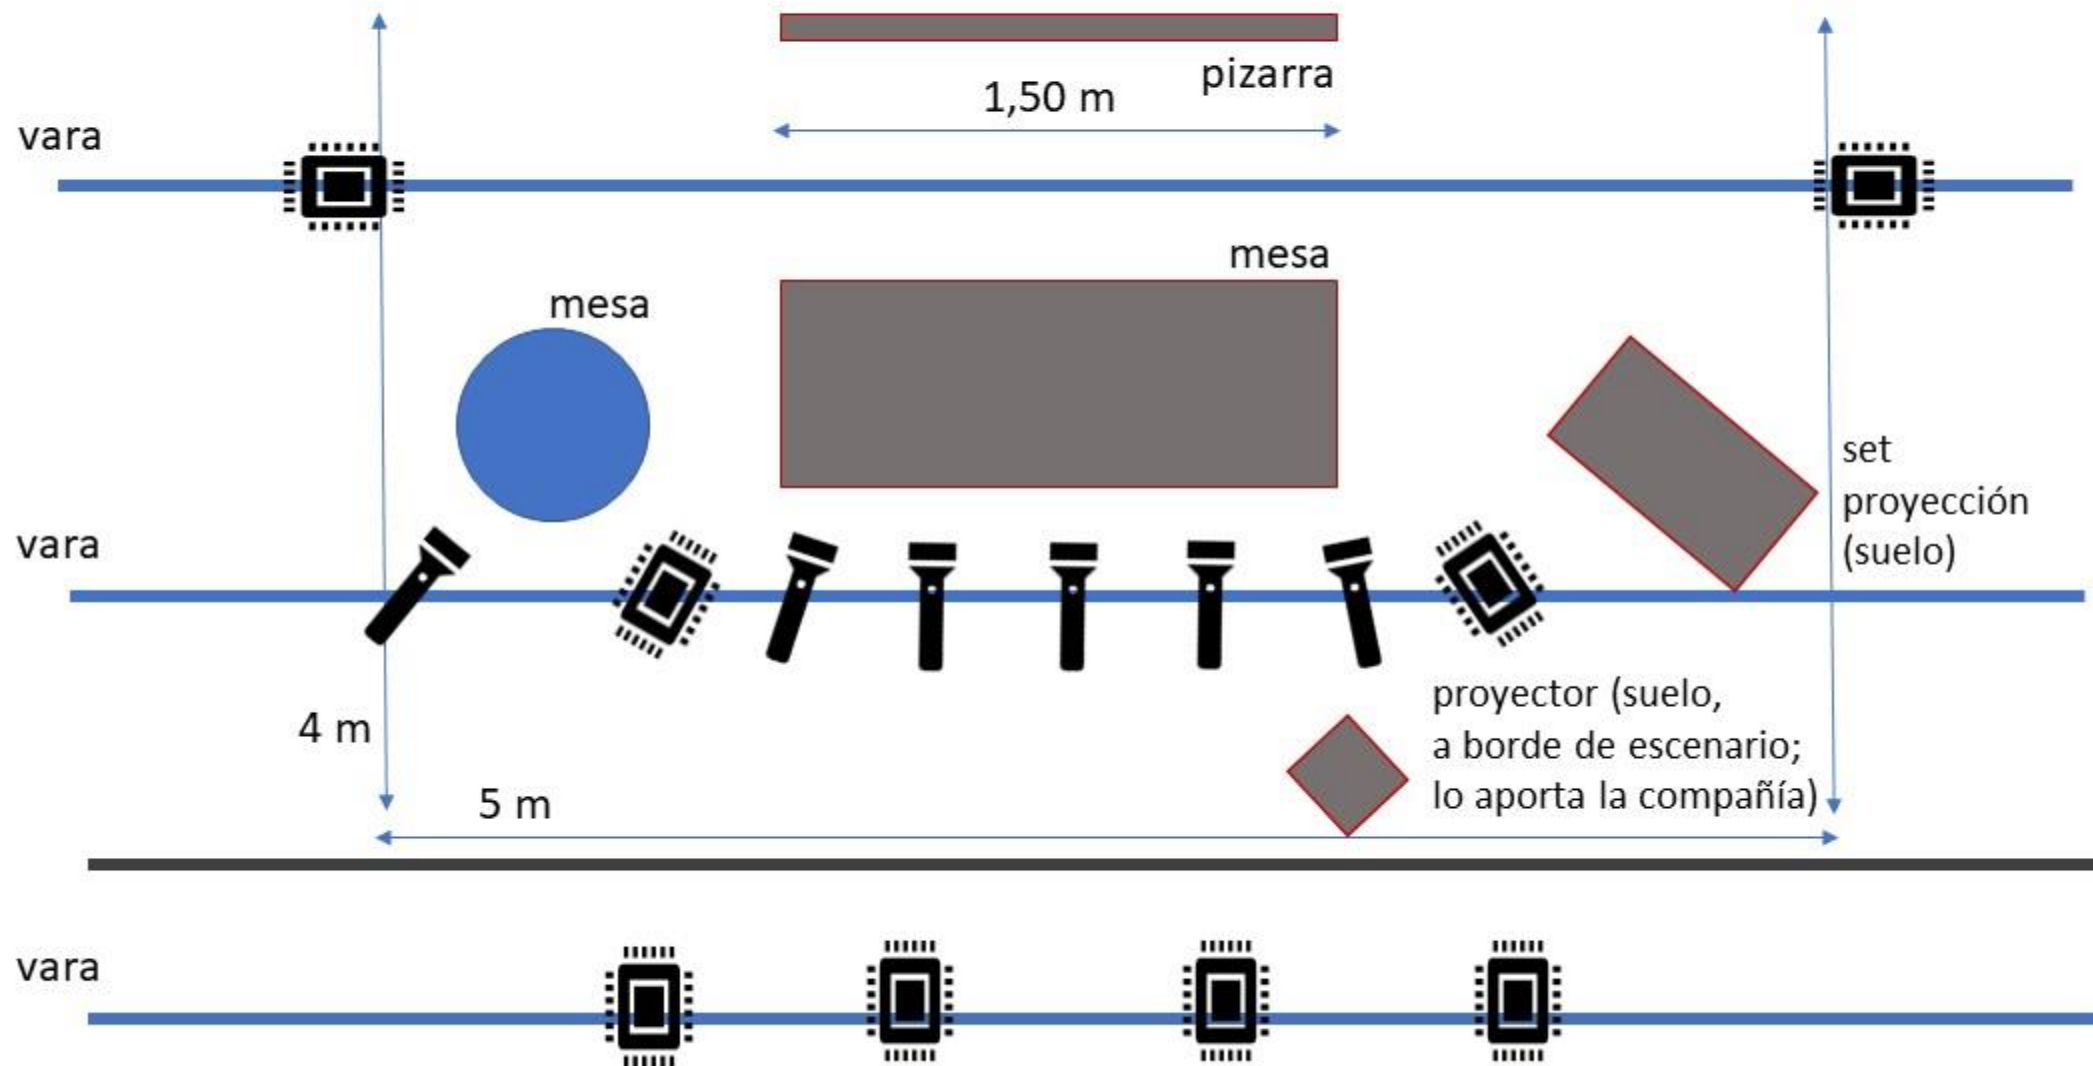

LA NEÑA DE LES TRENES AL REVÉS FICHA TÉCNICA COMPLETA

ILUMINACIÓN:

- mesa para trabajar con preparaciones en 12 submaster
- 12 canales de dimmer
- 2 conexiones de corriente directa en suelo (derecha / izquierda)
- focos: 8 PC, Fresnel o Led y 6 recortes (se pueden hacer combinaciones de PC, recortes, PAR, o Led, consultar con la compañía según dotación del espacio)

SONIDO:

- mesa de sonido con tomas para reproductor y para dos micros inalámbricos (los aporta la compañía)
- 2PA

NOTA: esta ficha podrá adecuarse a las características y dotación del espacio; consultar posibles adaptaciones con la compañía (contacto: info@elcallejondelgato.es / tfno. 658563081)

LA NIÑA DE LAS TRENZAS – PLANO

recorte

PC o Fresnel

total focos:

8 PC

6 recortes

LA NEÑA DE LES TRENES AL REVÉS
FICHA TÉCNICA BÁSICA

ILUMINACIÓN:

básico de iluminación: 6 focos PC, Fresnel o Led; 2 torres; mesa de iluminación y conexiones

PROYECCIÓN:

PROYECTOR, CÁMARA y conexiones

SONIDO:

mesa de sonido y reproductor; 2 micros inalámbricos, altavoces y conexiones